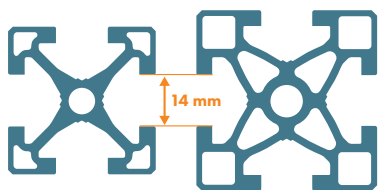

SISTEMA DI PROFILI E CONNETTORI

Il nostro stato dell'arte

DUE GAMME PER OGNI APPLICAZIONE

- > Gamme da 40 e 50, combinabili
- > Grande cava unica da 14 mm, compatibilità in tutto il kit modulare
- > Struttura a nido d'ape: massima resistenza alla torsione, resistenza meccanica e momento di inerzia

CONNESSIONE POTENTE E SICURA

- > Resistente alle vibrazioni, ad accoppiamento geometrico e senza gioco, per tutto il tempo
- > Connessione senza foratura e senza fresatura: spostabile in qualsiasi momento
- > Connessione imbullonata su entrambi i lati con la resistenza di una struttura saldata