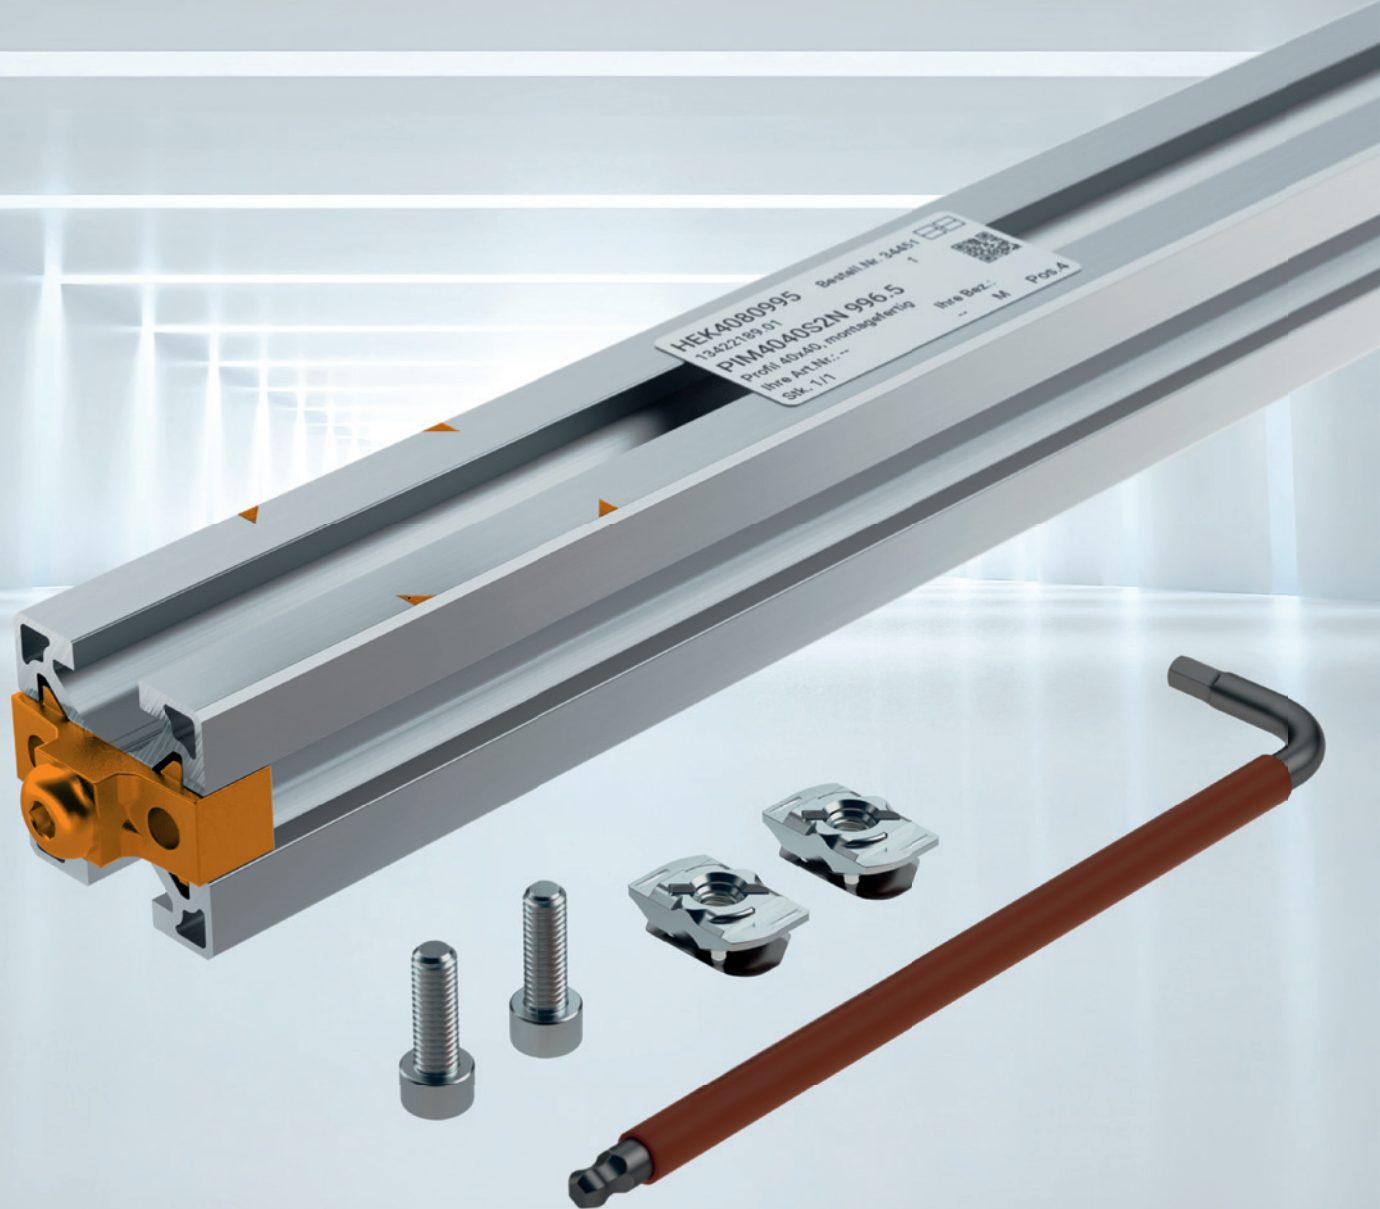

ROBOTUNITS®

SYSTEMATICALLY. BETTER. TOGETHER.

MARCATURA PER IL MONTAGGIO E CONNETTORI PREASSEMBLATI

Semplice - veloce - efficiente

SISTEMA DI PROFILI E CONNETTORI

Il nostro stato dell'arte

DUE GAMME PER OGNI APPLICAZIONE

- > Gamme da 40 e 50, combinabili
- > Grande cava unica da 14 mm, compatibilità in tutto il kit modulare
- > Struttura a nido d'ape: massima resistenza alla torsione, resistenza meccanica e momento di inerzia

CONNESSIONE POTENTE E SICURA

- > Resistente alle vibrazioni, ad accoppiamento geometrico e senza gioco, per tutto il tempo
- > Connessione senza foratura e senza fresatura: spostabile in qualsiasi momento
- > Connessione imbullonata su entrambi i lati con la resistenza di una struttura saldata

Un disegno di montaggio fornisce all'installatore una panoramica immediata. Ogni profilo è contrassegnato in modo univoco da un'etichetta, che consente una chiara identificazione in pochi secondi.

FATTI