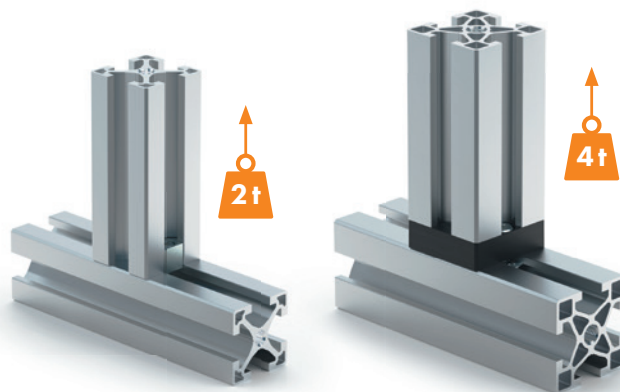

ROBOTUNITS®

SYSTEMATICALLY. BETTER. TOGETHER.

MARCATURA PER IL MONTAGGIO E CONNETTORI PREASSEMBLATI

Semplice - veloce - efficiente

SISTEMA DI PROFILI E CONNETTORI

Il nostro stato dell'arte

DUE GAMME PER OGNI APPLICAZIONE

- > Gamme da 40 e 50, combinabili
- > Grande cava unica da 14 mm, compatibilità in tutto il kit modulare
- > Struttura a nido d'ape: massima resistenza alla torsione, resistenza meccanica e momento di inerzia

CONNESSIONE POTENTE E SICURA

- > Resistente alle vibrazioni, ad accoppiamento geometrico e senza gioco, per tutto il tempo
- > Connessione senza foratura e senza fresatura: spostabile in qualsiasi momento
- > Connessione imbullonata su entrambi i lati con la resistenza di una struttura saldata

POSSIBILITÀ INFINITE

- > Componenti multifunzionali: utilizzabili per tutte le dimensioni di profili
- > Ingombro ridotto, molte possibilità: risparmio di costi, poco capitale vincolato
- > Tempi di progettazione e montaggio rapidi: le posizioni possono essere modificate a posteriori