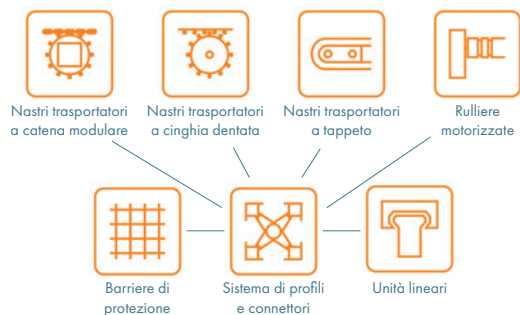

ROBOTUNITS®

SYSTEMATICALLY. BETTER. TOGETHER.

MARCATURA PER IL MONTAGGIO E CONNETTORI PREASSEMBLATI

Semplice - veloce - efficiente

SISTEMA DI PROFILI E CONNETTORI

Il nostro stato dell'arte

DUE GAMME PER OGNI APPLICAZIONE

- > Gamme da 40 e 50, combinabili
- > Grande cava unica da 14 mm, compatibilità in tutto il kit modulare
- > Struttura a nido d'ape: massima resistenza alla torsione, resistenza meccanica e momento di inerzia

CONNESSIONE POTENTE E SICURA

- > Resistente alle vibrazioni, ad accoppiamento geometrico e senza gioco, per tutto il tempo
- > Connessione senza foratura e senza fresatura: spostabile in qualsiasi momento
- > Connessione imbullonata su entrambi i lati con la resistenza di una struttura saldata

Per saperne di più

MARCATURA PER IL MONTAGGIO E CONNETTORI PREASSEMBLATI

Semplice - veloce - efficiente

Gli ordini vengono inseriti tramite disegni, file 3D o dai nostri consulenti tecnici. Il nostro reparto di progettazione si occupa quindi della pianificazione digitale. In produzione, i profili vengono tagliati a misura, marcati per il montaggio, etichettati con i numeri di posizione, filettati e preassemblati con i connettori, il tutto in un