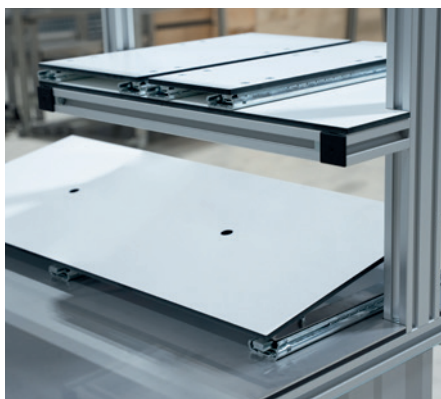

Přesně to poskytují pracovní stoly Robotunits: přizpůsobený design, maximální stabilitu a neomezené možnosti rozšíření. Dokonale přizpůsobené vašim požadavkům a plně kompatibilní s celou automatizační stavebnicí.

PRACOVNÍ STOLY A ZÁSBOVÁNÍ MATERIÁLEM

Dokonalá synergie pro optimalizaci pracovních procesů

PRACOVNÍ STOLY A ZÁSBOVÁNÍ MATERIÁLEM

Individuální řešení na míru

Pracovní stůl – těžký s deskou z nerezové oceli

Výsuvné police

Pracovní stůl – otočný s ruční klikou

Rozšíření pomocí přístavby do 14 mm drážky

Pracovní stůl s integrovaným pásovým dopravníkem

Vozík na díly – kombinace MBS a kontejneru

STANDARDIZOVANÁ APLIKAČNÍ ŘEŠENÍ INDIVIDUÁLNĚ PŘIZPŮSOBENÁ VAŠIM POTŘEBÁM