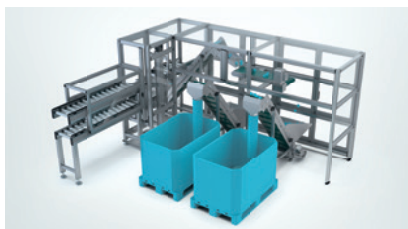

NEJLEPŠÍ KVALITA

SERVIS BEZ KOMPROMISŮ

NEJRYCHLEJŠÍ DODÁNÍ