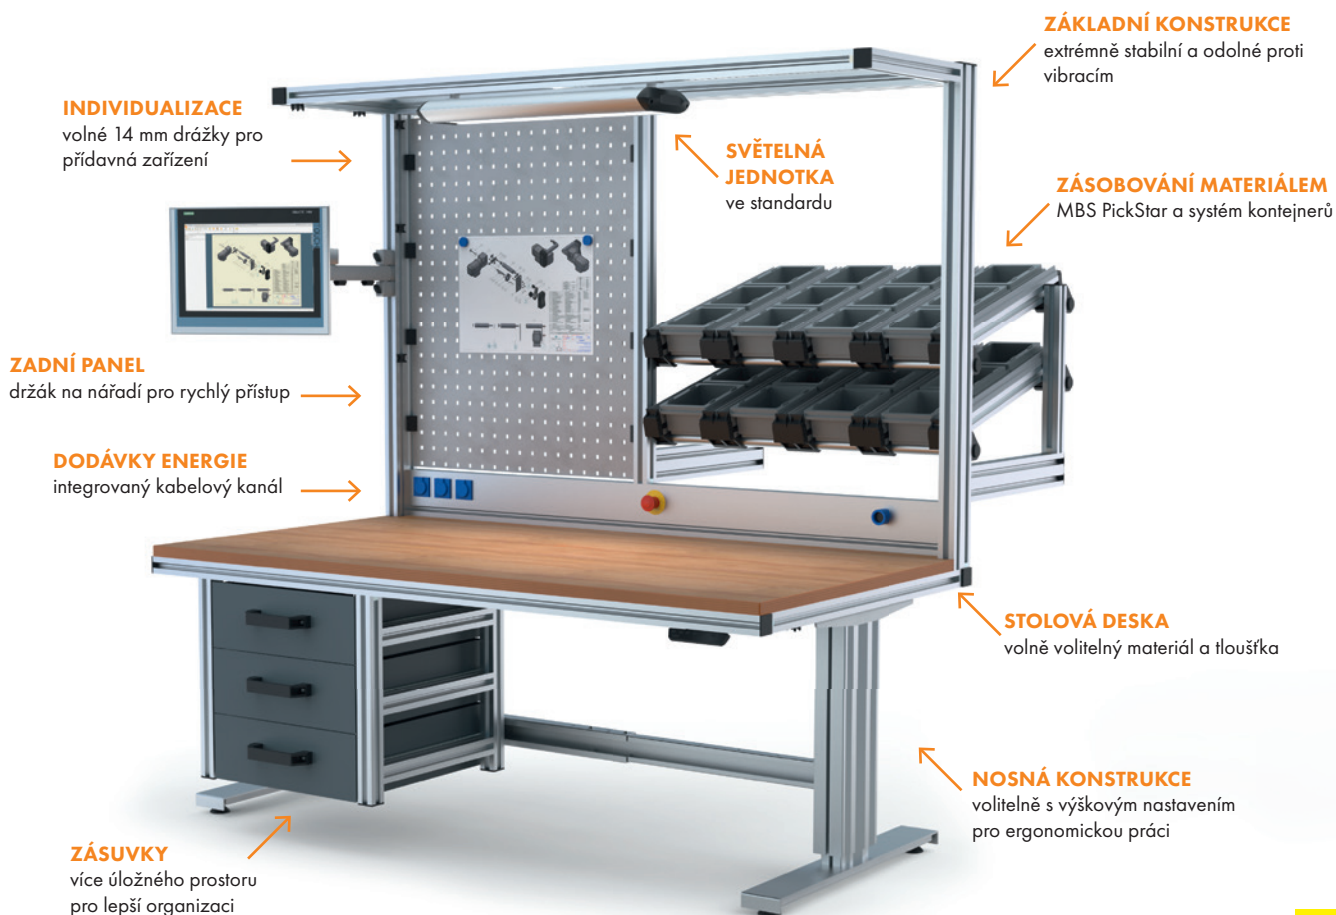

ROBOTUNITS®

SYSTEMATICALLY. BETTER. TOGETHER.

PRACOVNÍ STOLY A ZÁSBOVÁNÍ MATERIÁLEM

přizpůsobené vašim potřebám

PRACOVNÍ STOLY A ZÁSBOVÁNÍ MATERIÁLEM

Řešení na míru – od jednoduchých po složité

Efektivita začíná na pracovišti! Všude tam, kde jsou do pracovního procesu zapojeni lidé, je ergonomie a štihlá výroba klíčová. Perfektní výška pro sezení i stání, rychlý tok materiálu, přímý přístup k nářadí – to vše se počítá.

Přesně to poskytují pracovní stoly Robotunits: přizpůsobený design, maximální stabilitu a neomezené možnosti rozšíření. Dokonale přizpůsobené vašim požadavkům a plně kompatibilní s celou automatizační stavebnicí.

Pracovní stoly, MBS PickStar a kontejnery: samostatně nebo v dokonalé kombinaci

Naše pracovní stoly, systém zásobování materiálem (MBS PickStar) a systém kontejnerů nabízejí maximální flexibilitu pro moderní výrobní procesy. Stabilní a přizpůsobitelné pracovní stoly umožňují ergonomickou práci a lze je individuálně konfigurovat.

Výsuvné police

Pracovní stůl – otočný s ruční klikou

Rozšíření pomocí přístavby do 14 mm drážky

Pracovní stůl s integrovaným pásovým dopravníkem

Vozík na díly – kombinace MBS a kontejneru

STANDARDIZOVANÁ APLIKAČNÍ ŘEŠENÍ INDIVIDUÁLNĚ PŘIZPŮSOBENÁ VAŠIM POTŘEBÁM